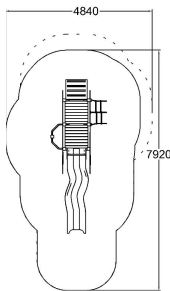

Q13315-1

ANT PLAY TOWER

Impact area, m ²	27
Max. free fall height, mm	1470
Safety info	 I 1176-1, 3 TÜV