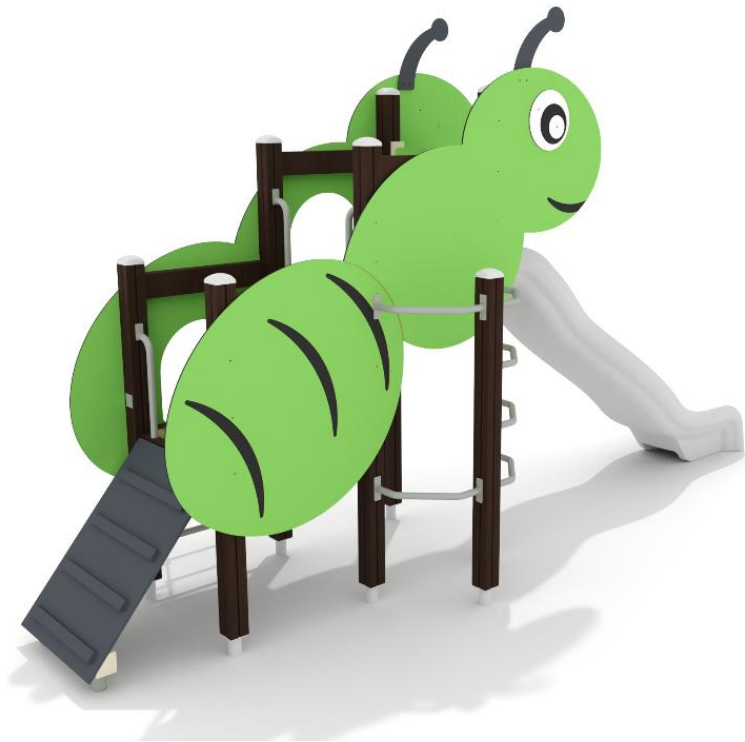

Q13315-1

ANT PLAY TOWER

Impact area, m ²	27
Max. free fall height, mm	1470
Safety info	 I 1176-1, 3 TÜV